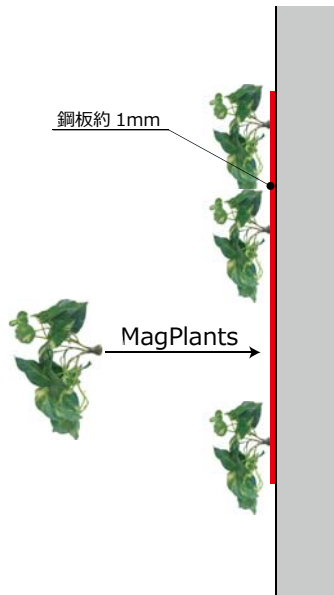

MagPlants PAT・P

マグネットで簡単に着く本物を追求した造花がついに誕生

- 壁面をリアルに演出
- 磁石付きのリアルな造花を使って簡単施工
- 水・光を気にせずメンテナンスフリー
- 取り外しが簡単なので、植栽替えが可能
- 短期イベントにも最適

空間装飾や店舗装飾に最適

本物の植物を忠実に再現

動きを自由に表現するワイヤー入り

強力磁石で簡単に施工

ヘデラ GR